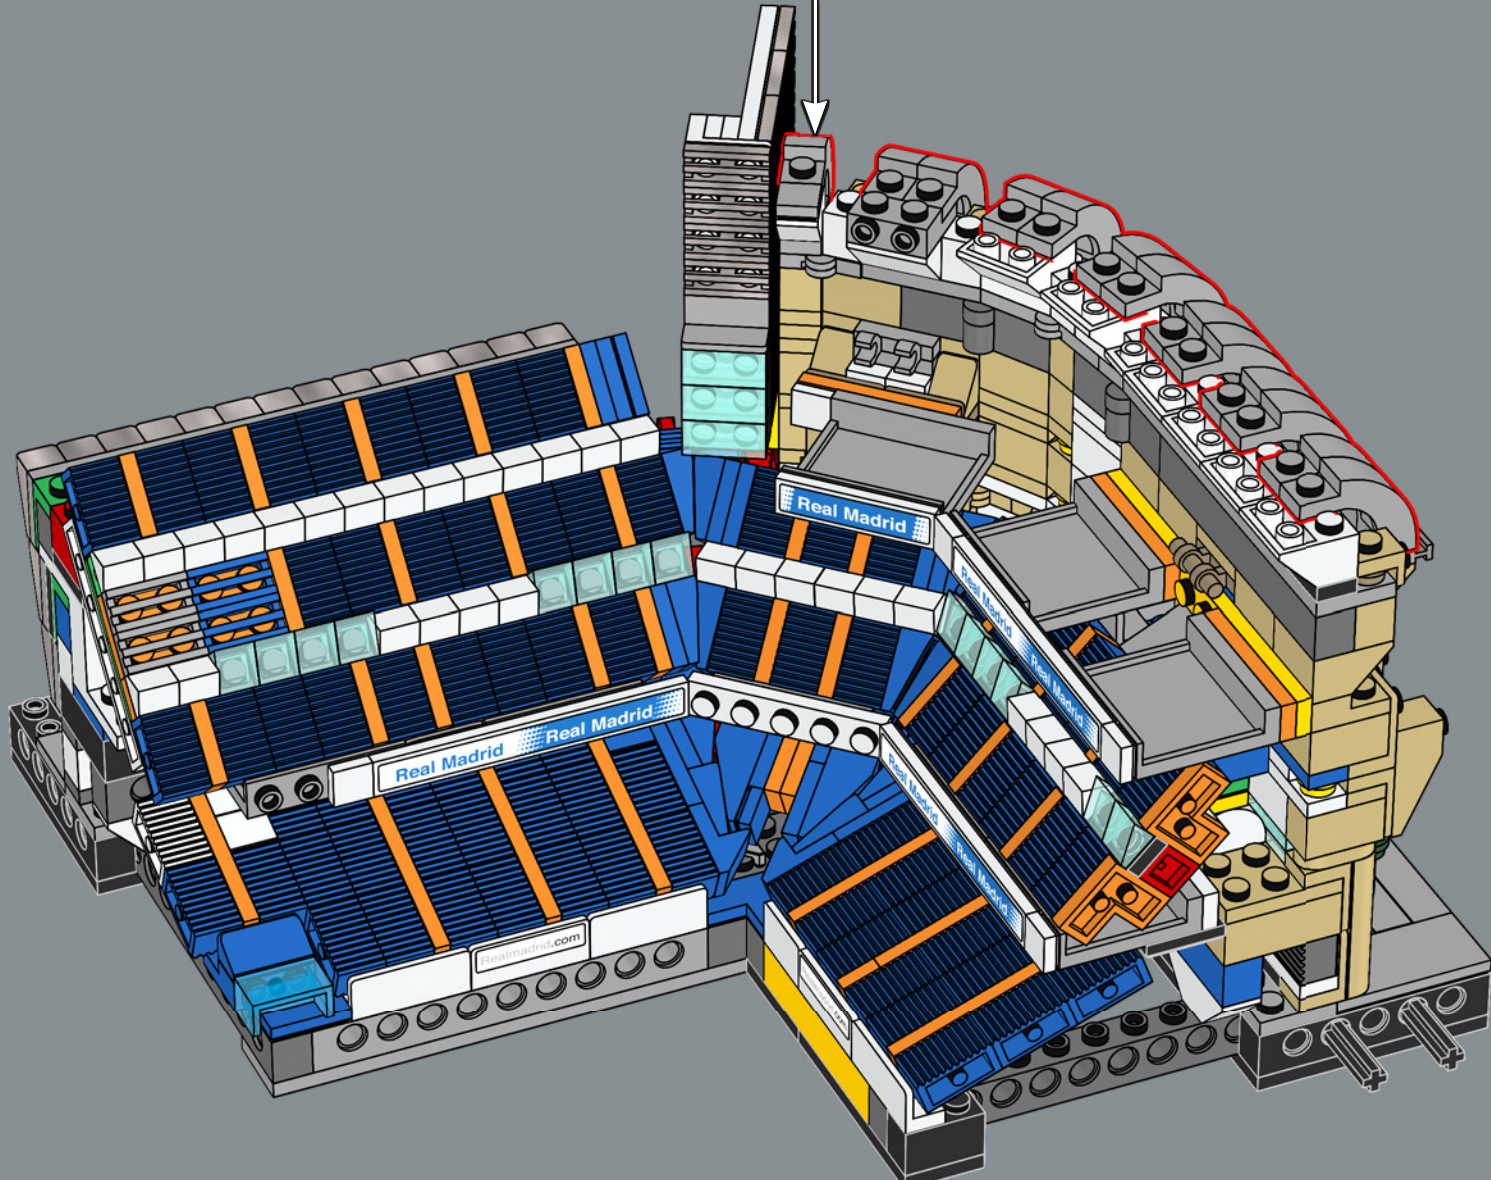

210

211

Il mattoncino ad arco è stato introdotto nel 1995 ed è stato utilizzato in tantissimi modelli - dagli Space Shuttle alle auto sportive - e ora anche per l'iconico tetto del Santiago Bernabéu.

214