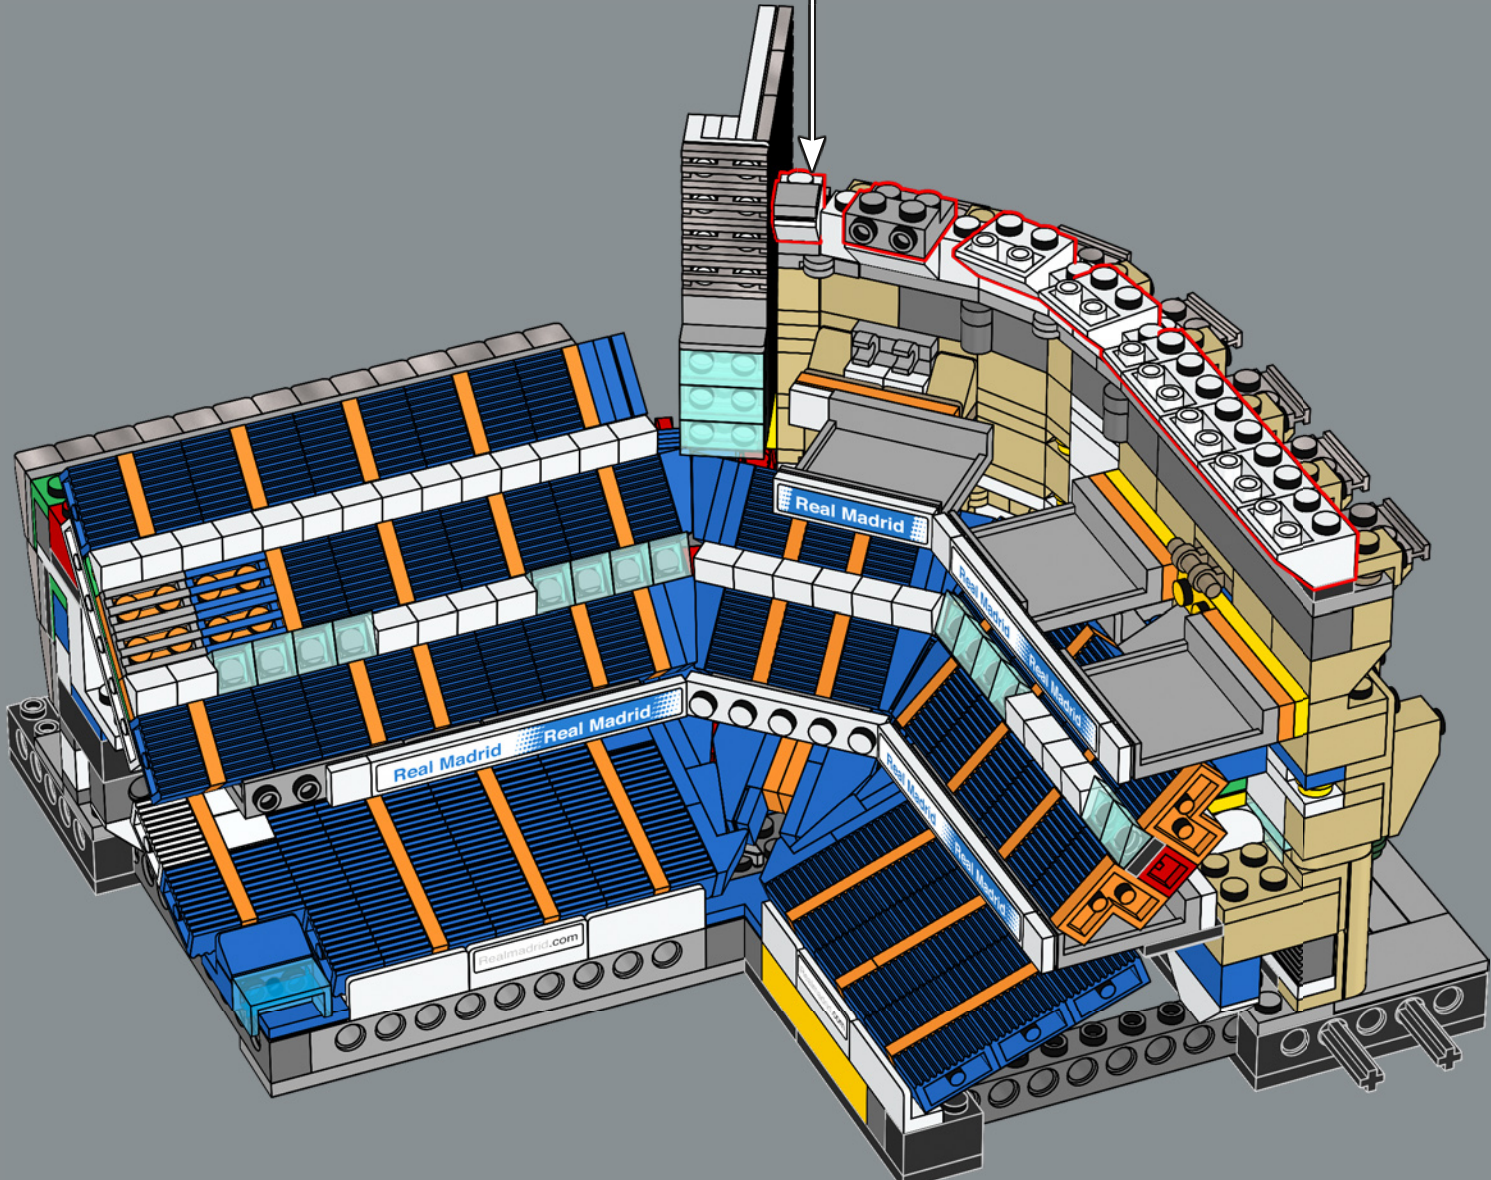

210

211

Il mattoncino ad arco è stato introdotto nel 1995 ed è stato utilizzato in tantissimi modelli - dagli Space Shuttle alle auto sportive - e ora anche per l'iconico tetto del Santiago Bernabéu.

214