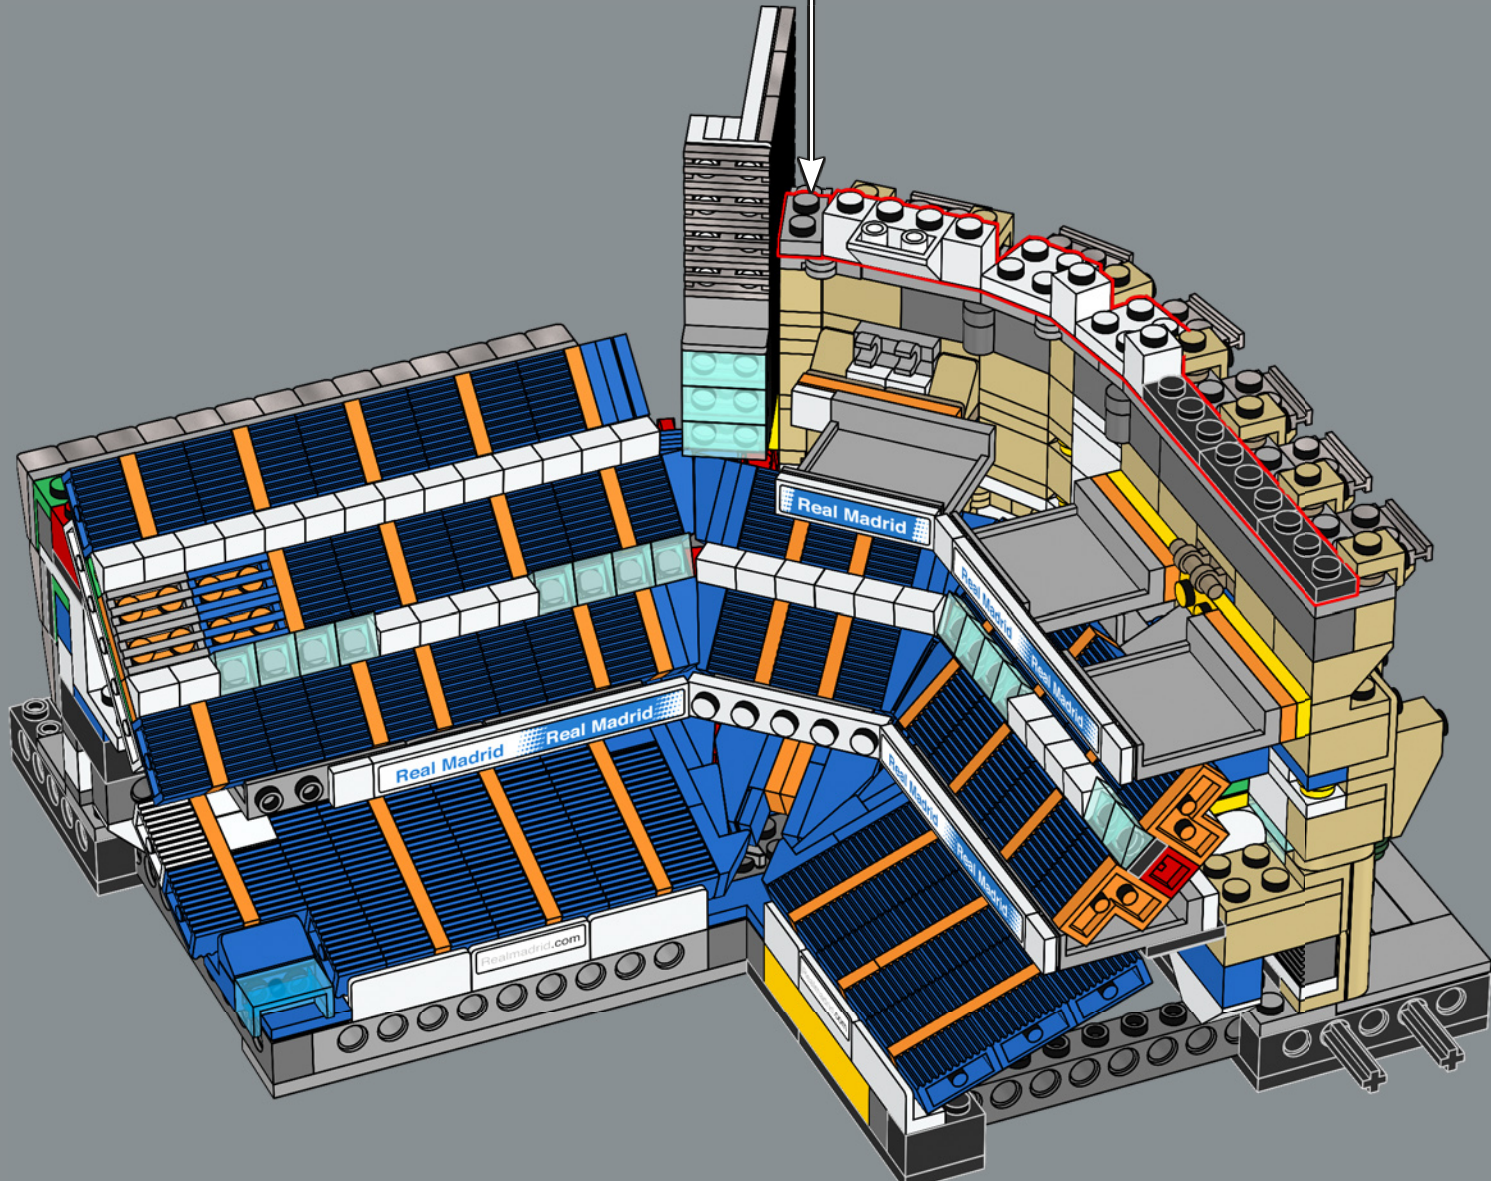

210

211

Il mattoncino ad arco è stato introdotto nel 1995 ed è stato utilizzato in tantissimi modelli - dagli Space Shuttle alle auto sportive - e ora anche per l'iconico tetto del Santiago Bernabéu.

214