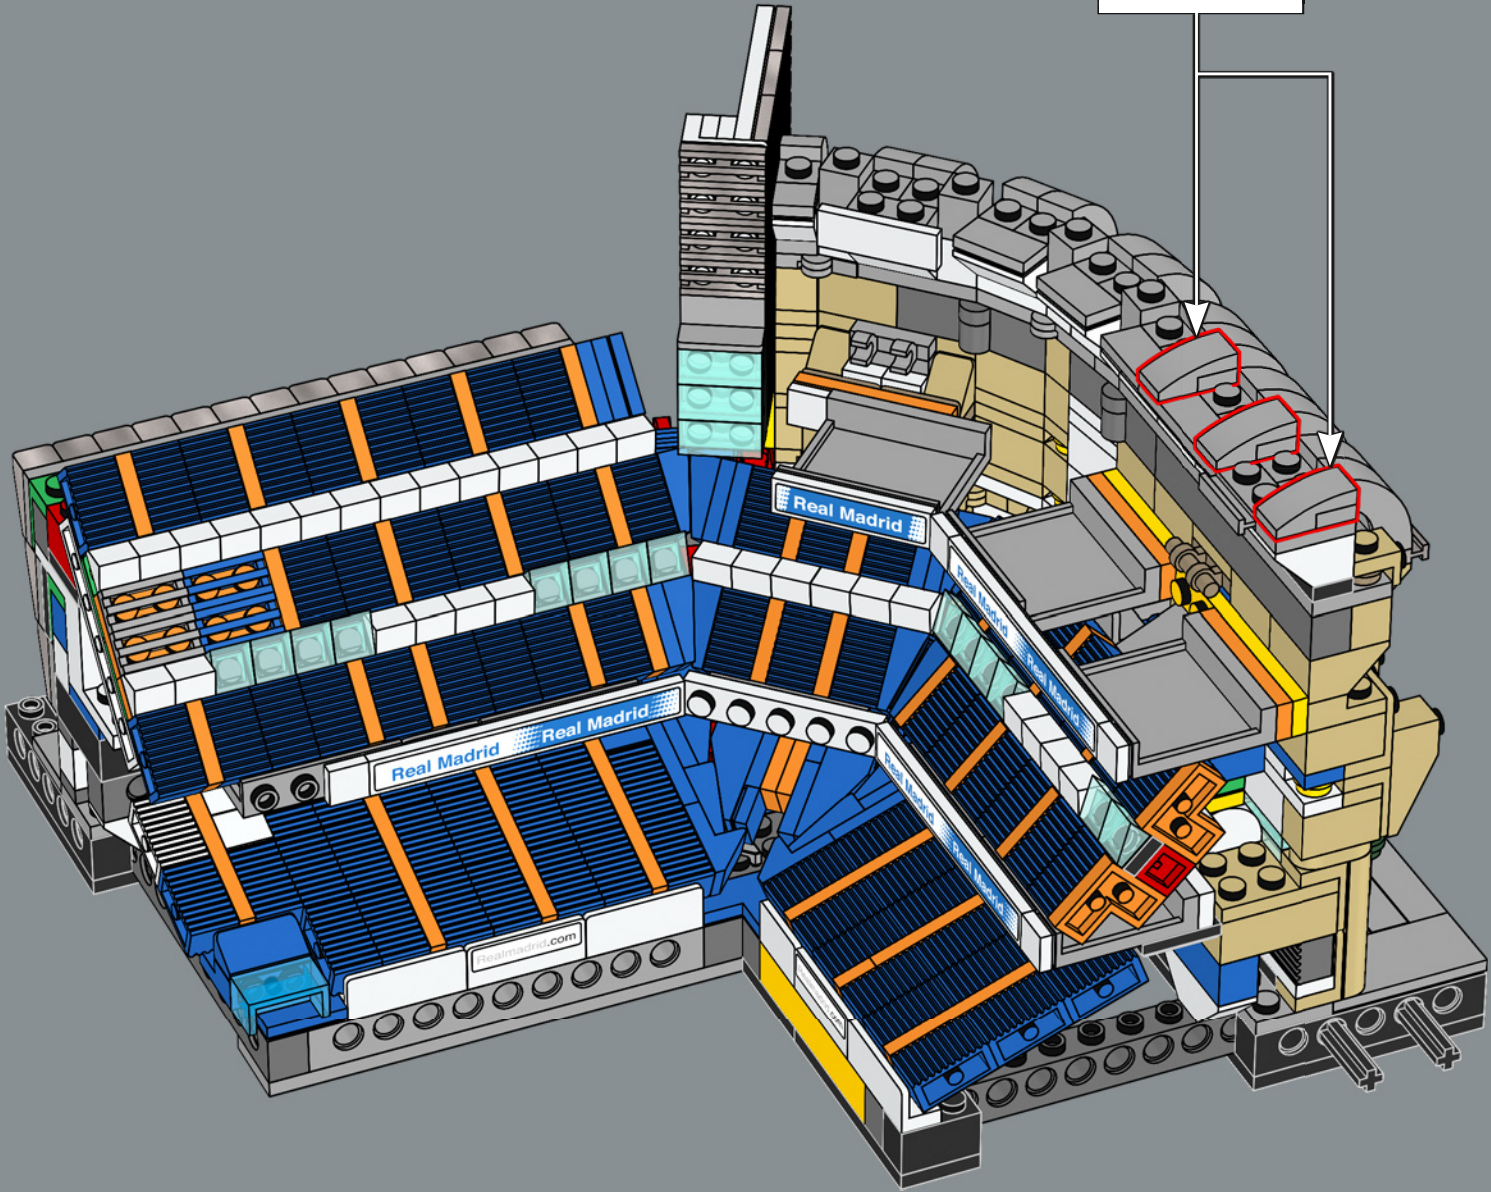

210

211

Il mattoncino ad arco è stato introdotto nel 1995 ed è stato utilizzato in tantissimi modelli - dagli Space Shuttle alle auto sportive - e ora anche per l'iconico tetto del Santiago Bernabéu.

214